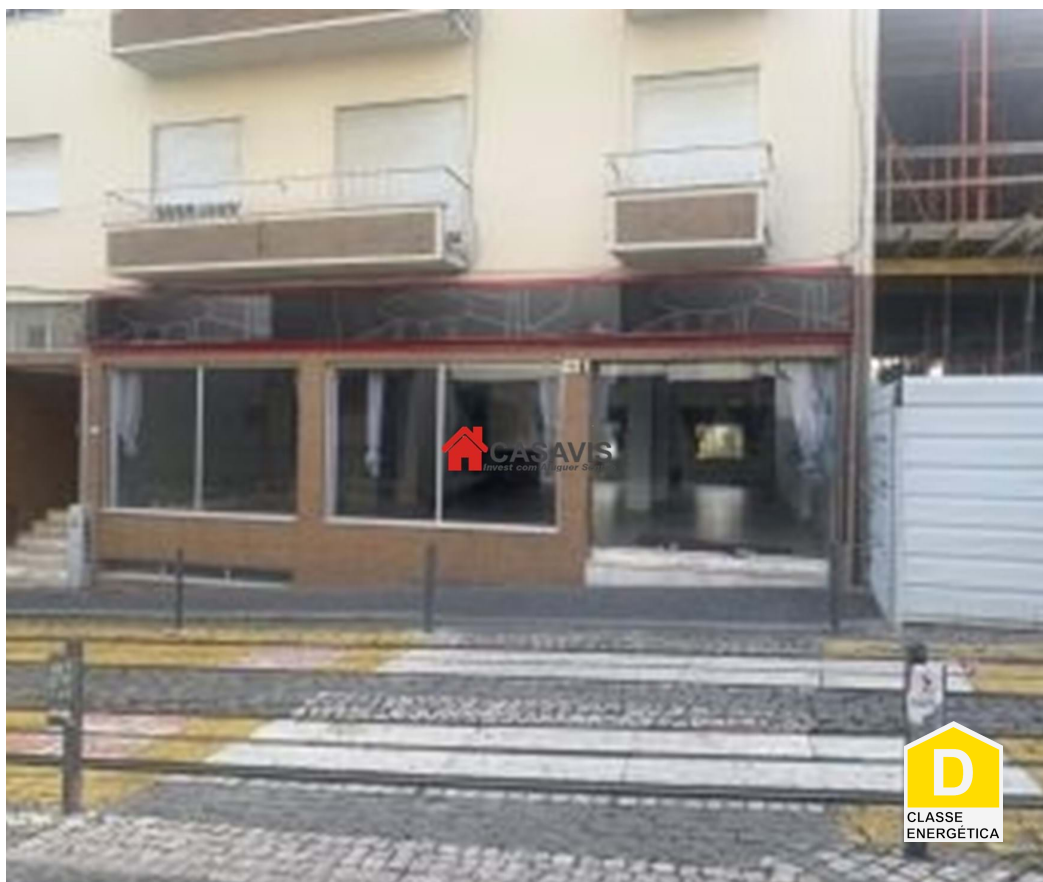

Viseu - Commercial property

 **240**

Area (m²)

210 000 €

(EUR €)

950 € / Month

(EUR €)

Property Features