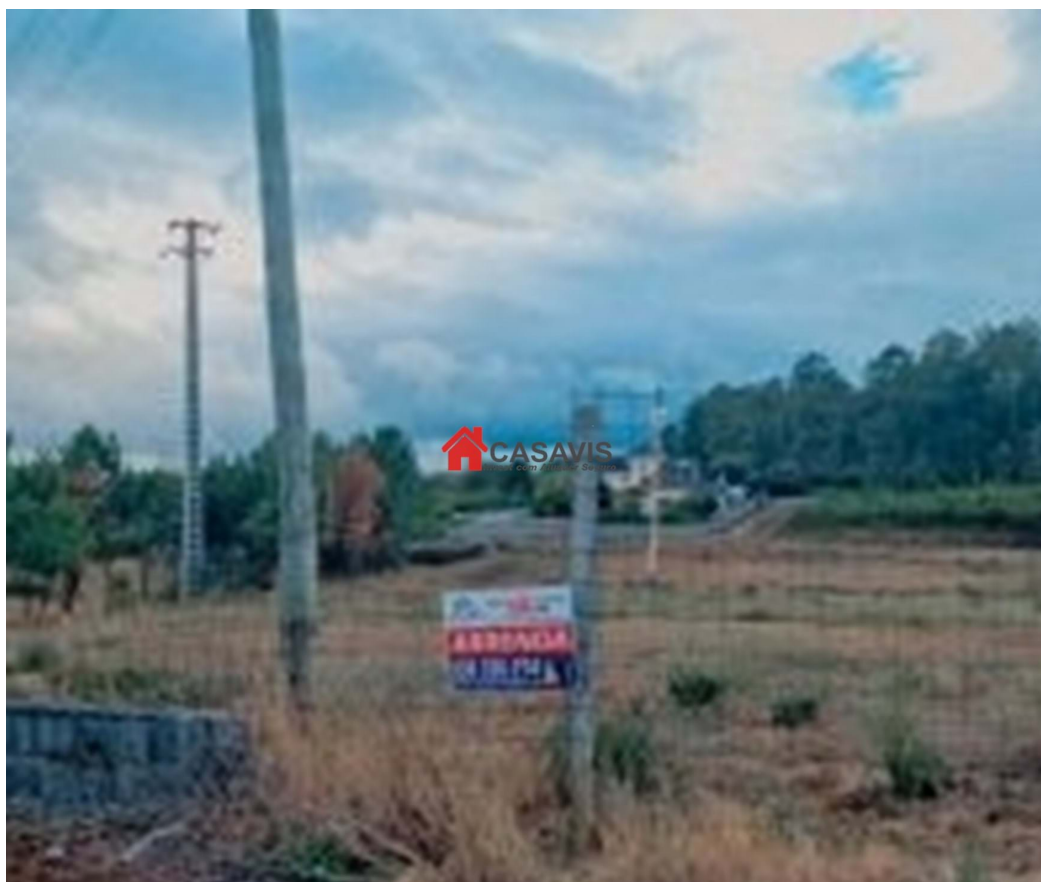

## Viseu - Terrain

 **7000**

Superficie du terrain  
(m<sup>2</sup>)

**480 € / Mois**  
(EUR €)