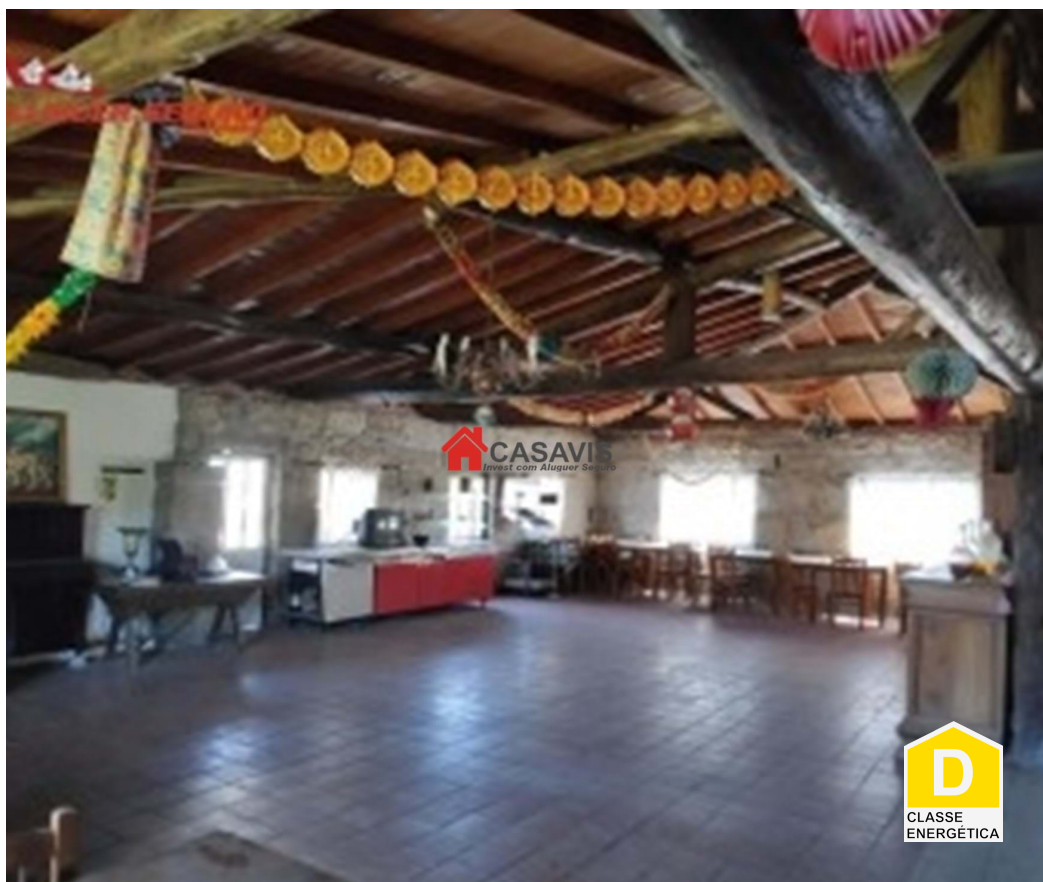

Calde - Propriété commerciale

 500

Aire (m²)

980 € / Mois

(EUR €)

Caractéristiques de la propriété

- Certification énergétique: D

T +351 232089990 ¹ · T +351 938336274 ² · E geral@casavis.pt